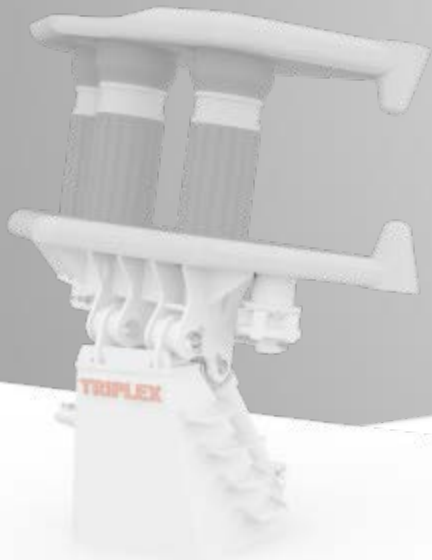

TEL: (+47) 71 51 39 49

www.triplex.no

AVERØY
NORWAY

AVERØY

EXTRA SLIDES

AVERØY

EXTRA SLIDES

TR-70/73/75
TR-90/93/95
TR-123
TR-160